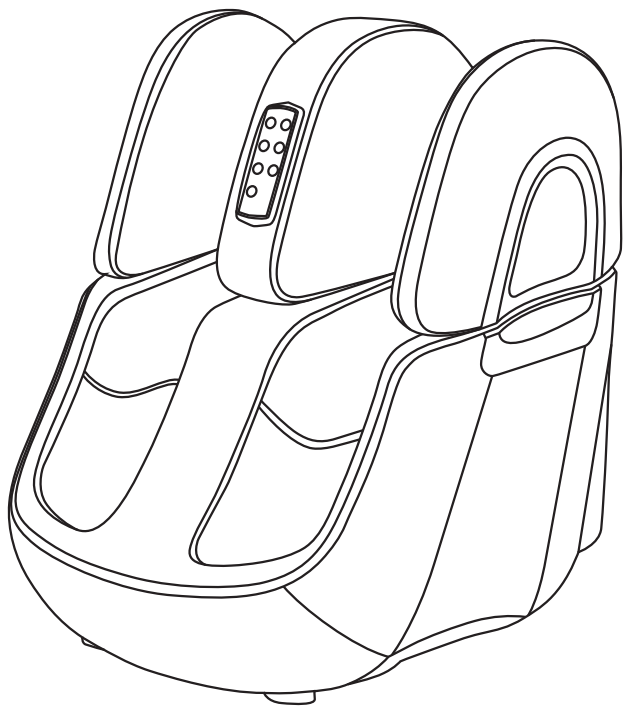

iRest®

TWO-TIER C801

LEG BEAUTICIAN WITH ROLLOR
operation instructions

مشخصات محصول

نام	ماساژور پا با گوی
مدل	C801
میزان ولتاژ	110-120V~ 60Hz □ 220-240V~ 50Hz/60Hz □
میزان قدرت	100 W
مدت زمان	۲۰ دقیقه
ساختار ایمنی	□

SAVE THESE INSTRUCTIONS

روش استفاده

• سیم را به پلاگ وصل کنید، چراغ نشانیگر قدرت نشانی می دهد، سپس به وضعیت استندبای در میاید.

• نمودار وصل کردن دوشاخه

• پاور سویچ

	قدرت: سوییچ قدرت کنترل محصول. وقتی شروع می شود، شما صدای "بی" می شنوید و تمام عملکردها آماده به کار را می شوند (روشن / خاموش، تنظیم مجدد ماساژ کف پا)
	گرمایش: عملکرد گرمایش. کنترل منحصر به فرد، هنگامی که کار می کند، چراغ نشانگر آبی است.
	قدرت: کنترل قدرت ماساژ محصول، دکمه بعد از شروع عملکرد ماساژ استفاده می شود. سه قدرت: سبز ضعیف است، آبی متوسط است، قرمز قوی است. قدرت به طور پیش فرض در هنگام ورود به محصول متوسط است
	کف پا: کنترل ماساژ کف پا، تمرکز ماساژ رو کف پاست. وقتی کار می کند نور آبی است.
	پا: ماساژ پا را کنترل می کند، تمرکز ماساژ روی پا، نور هنگام کار آبی روشن است.
	زیبایی پا: به طور خودکار پا را ماساژ می دهد، تمرکز ماساژ روی پا. وقتی کار می کند نور آبی است.
	نرم: عملکرد خودکار ماساژ. تمرکز ماساژ روی پا و کف پا. وقتی کار می کند نور آبی است.

نمودار کشیدن دوشاخه

ویژگی خودکار خاموش شدن پس از ماساژ در مدت ۲۰ دقیقه. چراغ برق چشمک می زند و در حالت آماده به کار قرار می گیرد.

Note

۱. اگر غالباً از محصول استفاده نمی کنید، آنرا خاموش کنید و از برق جدا کنید.
۲. برای جلوگیری از آسیب دیدن دستگاه در هنگام ماساژ و قبل یا بعد از استفاده، روی آن نایستید.