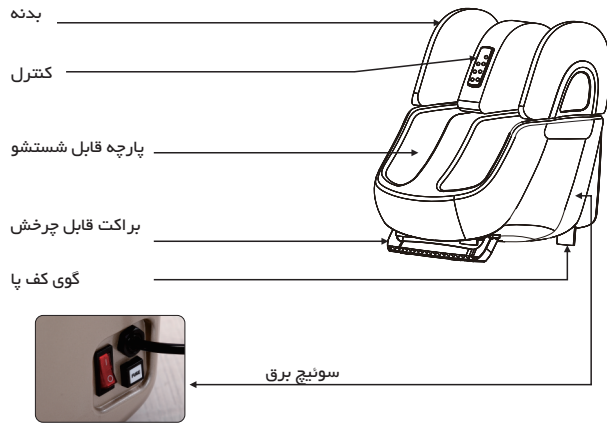

عملکرد

- دستگاه ماساژ پا ماساژ کامل کیسه هوا دارای طراحی دوبعدی است، با عملکرد برش در بالای صفحه، نگاه رمان و شیک
- ماساژ کیسه هوا و ماساژ گوی پا: با استفاده از فن آوری فشار هوا ماساژ مندلی، با قدرت نرم و احساس استریوسکوپیی.
- تکنیک های ماساژ، انعطاف پذیر و قابل تغییر است. قدرت از ضعیف به قوی برای تحریک عمق نقاط طب سوزنی است.
- سه درجه تنظیم شدت، پنج نوع برنامه و ۱۷ ترکیب مختلف ماساژ: ترکیب چند برنامه برای مشتری که به سلیقه خود انتخاب کند.
- ماساژ چند زاویه: زاویه قابل تنظیم (۰-۹۰ درجه) برای دستیابی به بهترین نتایج. کلید پائین تا زاویه ۲۰ درجه را پشتیبانی می کند تا برای ماساژ زانو بالا بیاید.
- حرارت مادون قرمز دور: عملکرد گرما با اثر حرارتی درمانی.
- ماساژ کامل: محدوده ماساژ وسیع است، از پا تا کف پا، ران و زانو.
- ایمنی: اگر برق به طور ناگهانی در هنگام ماساژ قطع شود، می توان آن را به صورت خودکار تخلیه نگه ندارد.
- پس از ۲۰ دقیقه، عملکرد خودکار خاموش شدن به طور خودکار کار خواهد کرد.
- پارچه با زیپ جدا می شود و می توان آن را تمیز کرد.

چرخش ساق پا

قاب عقب چرخشی

چرخ عقب

نام و عملکرد اجزا

هنگامی که خاموش روشن می کنید، دستگاه تنظیم مجدد می شود.

قدرت ماساژ (ضعیف، متوسط و قوی)

روشن / خاموش کردن عملکرد گرمایش

فعال / غیر فعال کردن ماساژ، تمرکز ماساژ روی ساق پا