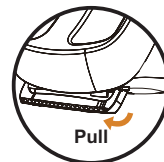

قاب عقب چرخشی